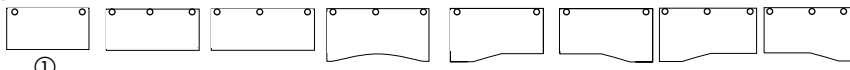

TOP QUALITÄT
5 JAHRE GARANTIE

Kabelkanal für horizontale Kabelführung, optional

Inklusive Kabeldurchlass

Abb. Ahorn

Schreibtische 4-Fuß
Gestell Alusilber RAL 9006, inkl. Bodenausgleichsschrauben, **Höhe 680-820 mm**, höheninstellbar

Plattenform	rechteckig	rechteckig	rechteckig	Cockpit	Freiform links	Freiform rechts	Freiform links	Freiform rechts
Breite mm	1600	1800	2000	2000	1600	1600	1800	1800
Tiefe mm	800	800	800	1000/850/1000	1000/800	800/1000	1000/800	800/1000
Kabeldurchlässe St.	2	3	3	3	2	2	3	3
Gewicht kg	43	46	49	56	46	46	49	49
Lichtgrau Best.-Nr.	221 281	221 284	221 287	221 293	221 296	221 306	221 309	221 312
Buche Best.-Nr.	221 282	221 285	221 288	221 294	-	-	221 310	221 313
Ahorn Best.-Nr.	221 283	221 286	221 289	221 295	221 305	221 308	221 311	221 314
€/St.	299,-	329,-	349,-	369,-	329,-	329,-	349,-	349,-